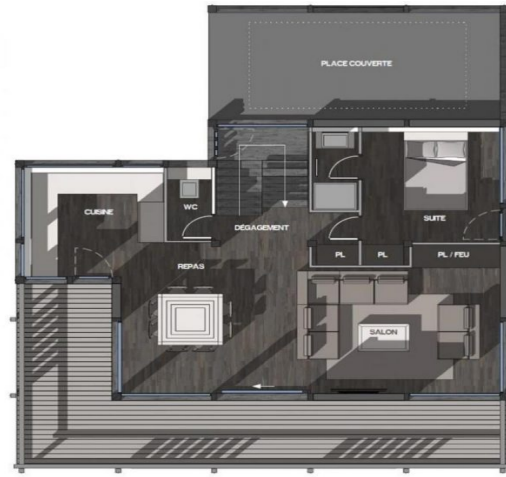

Consommations énergétiques

Logement économe

Logement énergivore (kWh/m².an)

Émission de gaz à effet de serre

Faible émission de GES

Forte émission de GES (kg CO₂/m².an)

Non soumis au DPE

Non soumis au DPE