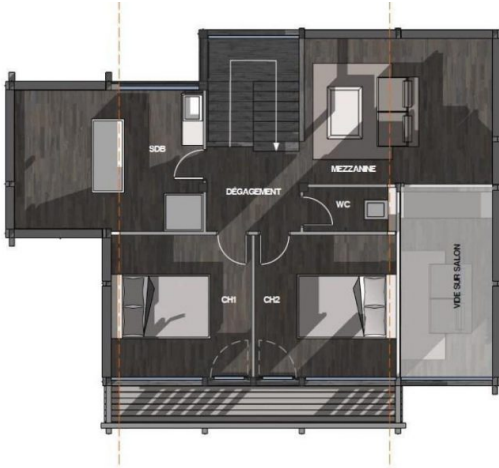

Consommations énergétiques

Logement économe

Logement énergivore (kWh/m².an)

Émission de gaz à effet de serre

Faible émission de GES

Forte émission de GES (kg CO₂/m².an)

Non soumis au DPE

Non soumis au DPE